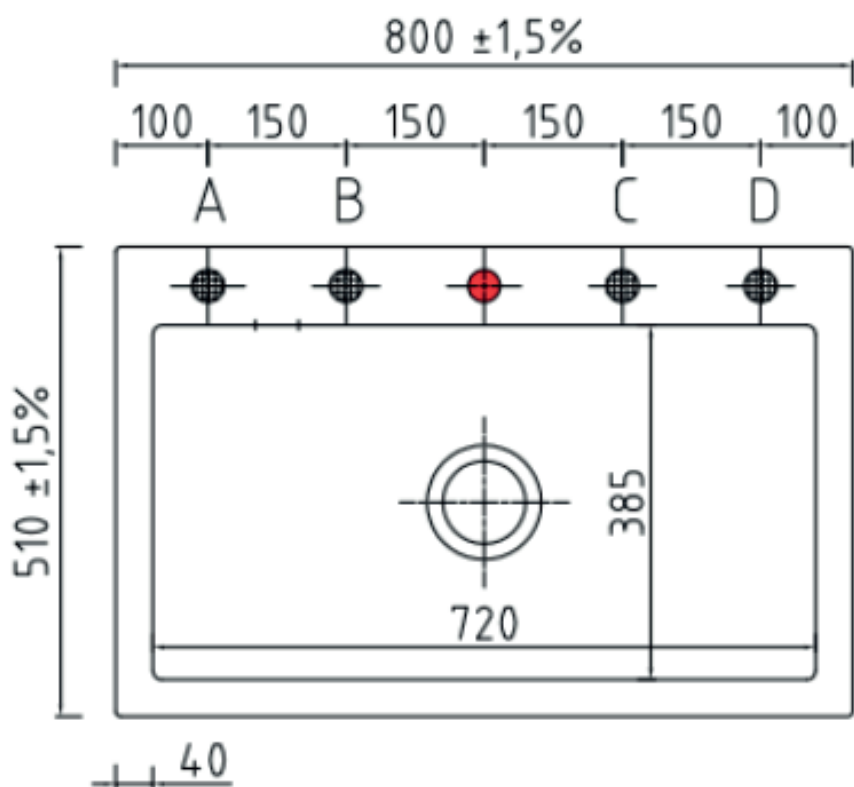

Mera 80 køkkenvask

Varenr.:
11080

VVS-nr.:
682493140

Materiale: Keramik
Farve: Blank hvid
Overflade: Glaseret, blank
Monteringsmulighed: Nedfældning
Min. skabsbredde: 800 mm
Hanehul: Ja
Overløb: Ja
Bundventil medfølger: Ja, i krom

LAVABO®

Leveres med Ø35 mm hanehul.
Ønskes yderlige huller (Pos A, B, C
eller D) angives dette ved bestil-
ling.